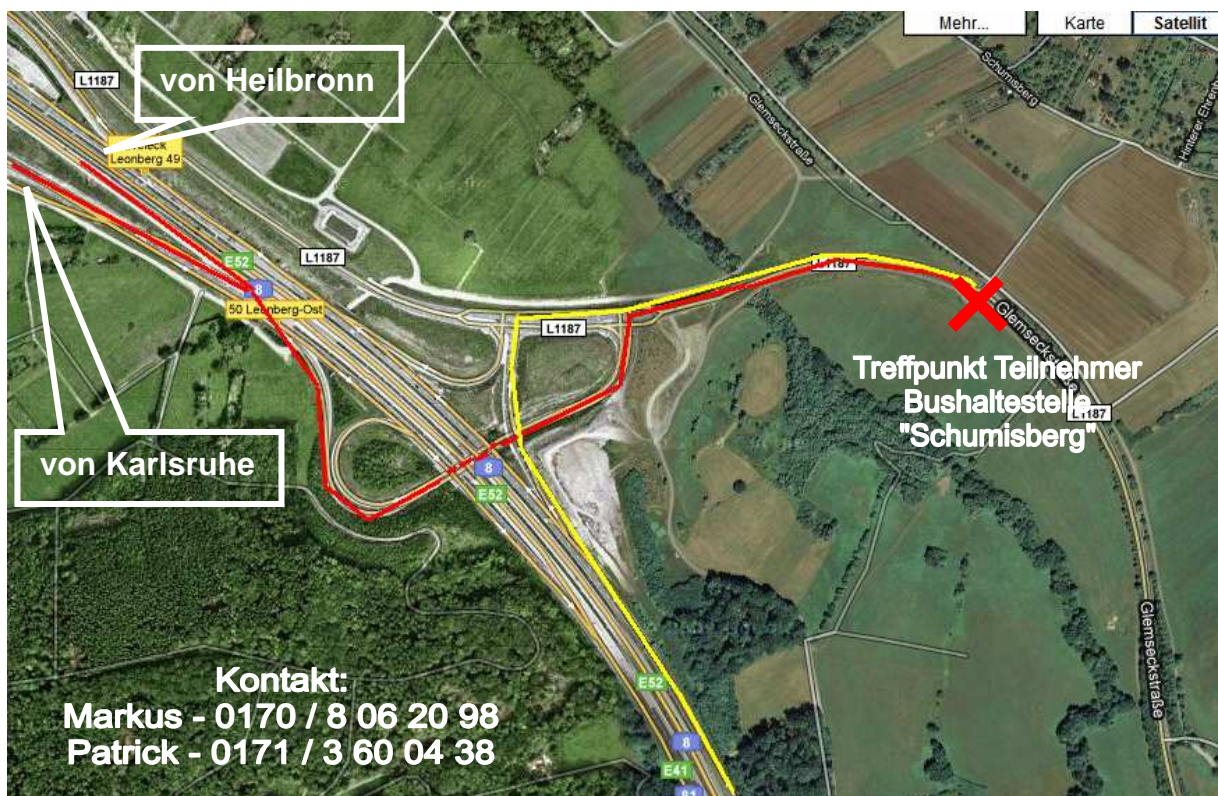

Kontakt:
Markus - 0170 / 8 06 20 98
Patrick - 0171 / 3 60 04 38